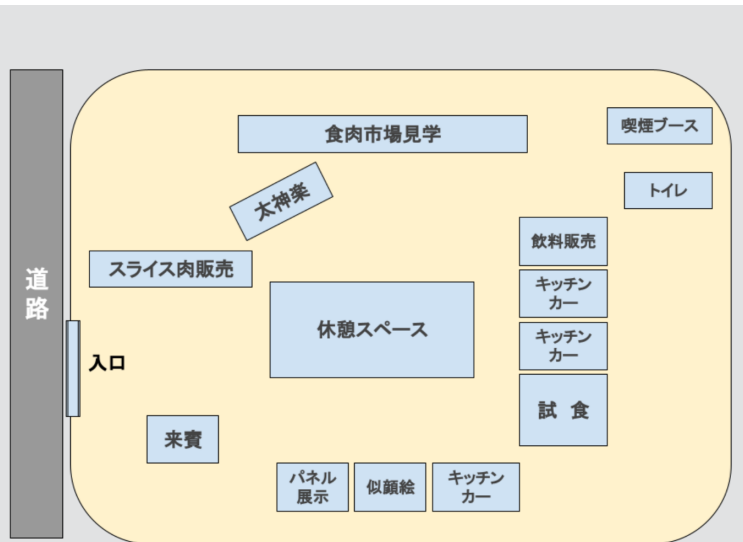

### 焼鳥のやまもと

商品：焼き鳥

自社製造の焼き鳥。素材や焼き方にこだわった自慢の1本。備長炭で焼き加減を調整しながら火を入れることで、外は香ばしく中はふっくらジューシーに仕上げています。

## 会場案内