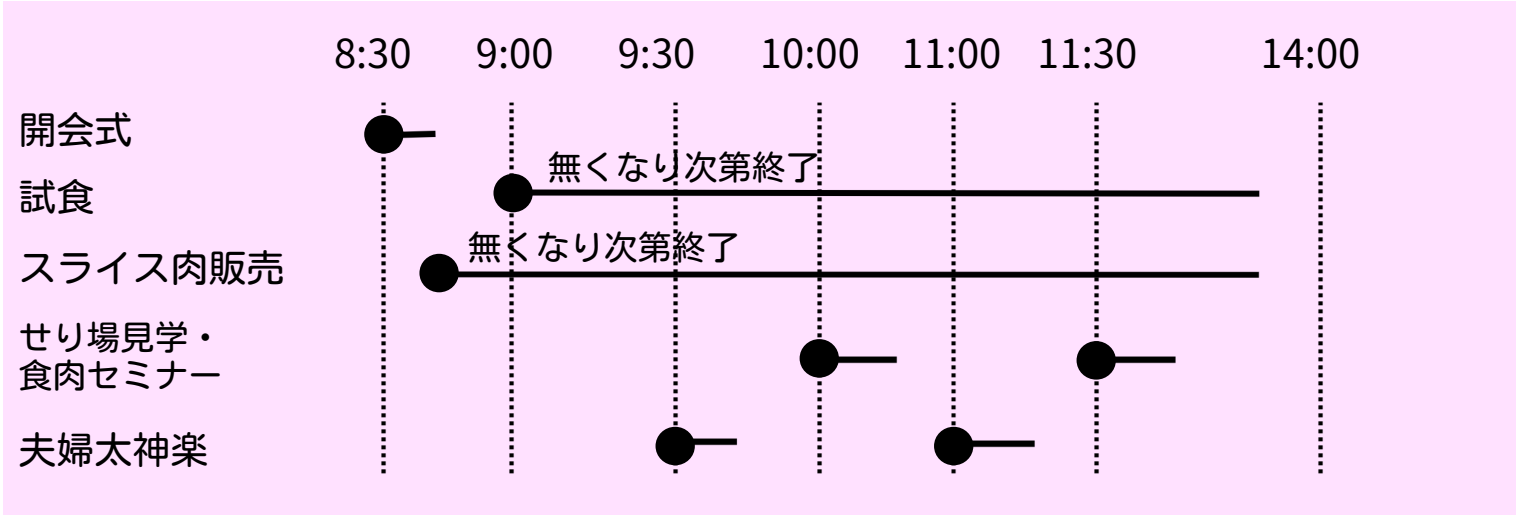

タイムスケジュール

キッチンカー紹介

ベルスイーツ

商品：クレープ

山梨県産米粉・もち粉・豆乳・はちみつ・卵で作ったモチモチの生地が自慢のクレープ。甘さ控えめに仕上げています。

焼鳥のやまもと

商品：焼き鳥

自社製造の焼き鳥。素材や焼き方にこだわった自慢の1本。備長炭で焼き加減を調整しながら火を入れることで、外は香ばしく中はふっくらジューシーに仕上げています。

台湾101

商品

さつまいもボール
ネギパイ
台湾タピオカミルクティー
麺類
チマキ 1個